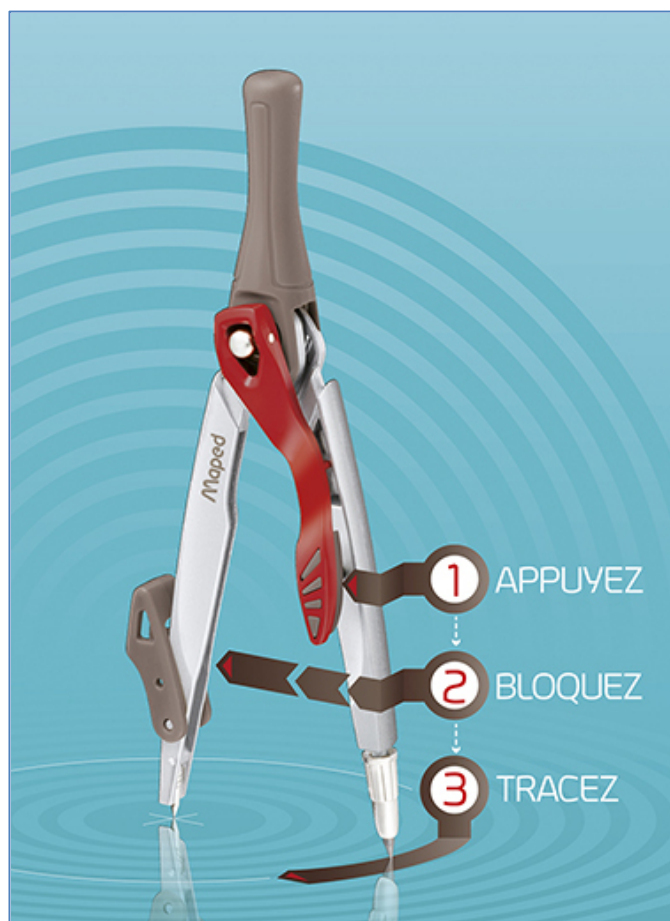

Les compas Maped en quelques points clefs

- Maped est le leader mondial des compas
- 100 % des compas Maped sont fabriqués en interne
- Chaque minute, il se vend 4 compas Stop System dans le monde (chiffres 2013)
- 65 ans d'expérience : Maped conçoit et fabrique des compas depuis 1947
- 2014 : lancement du compas Stop System Innovation
- 2005 : lancement du 1er compas Stop System bénéficiant d'un verrouillage blocage des bras

Plus d'infos en ligne sur www.maped.com

[Rubrique Presse](#)

[Toute la gamme de compas Maped](#)

CONTACT Maped

Maped Presse_Communication

B.P. 14 - 74371 Pringy Cedex - France

Tel + 33 (0)4 50 27 26 85 - Fax : + 33 (0)4 50 27 12 58

contact@maped.fr

www.maped.com

Crédits photos : Pedro Studio Photo - Maped

CONTACT Agence

Agence Lovenly

Maryne Cervero

Tel: 04 72 53 70 00

e-mail : maryne.cervero@lovenly.com

Communiqué de Presse – Compas Stop System Innovation - MAPED – Avril 2014

Accédez à notre salle de presse virtuelle : www.maped.com/fr/newsroom