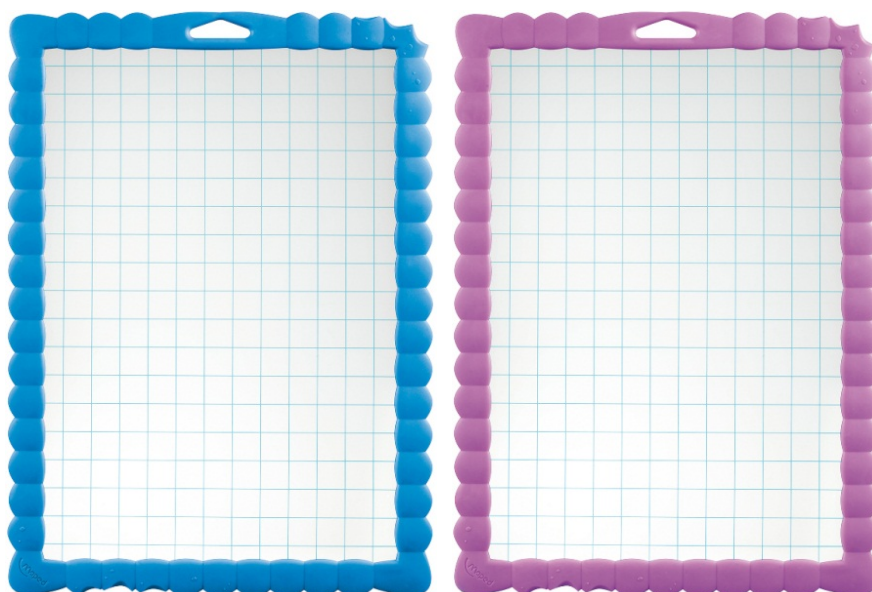

Ardoise Kidy'Board

Vive la transparence pour apprendre à écrire et dessiner !

Dans la gamme des ardoises, Maped innove pour la rentrée scolaire avec la Kidy'Board : la première ardoise transparente pédagogique réutilisable à l'infini. Dès la maternelle, les enfants commenceront de façon ludique leur apprentissage de l'écriture et du dessin avec l'aide de fiches thématiques adaptées à leur âge.

L'ardoise intelligente avec des contenus éducatifs et évolutifs

L'ardoise Kidy'Board est conçue comme un véritable outil pédagogique. Pour inciter les enfants à tracer leurs premières lettres, leurs premiers chiffres, les fiches thématiques sont adaptées aux différents niveaux, aux besoins et aux envies des 3 à 7 ans. Conçues en collaboration avec des professeurs des écoles, ces fiches sont fournies dans le kit ou encore téléchargeables sur le site Maped. Glissées sous l'ardoise transparente, elles encouragent les enfants à facilement mettre en pratique les notions acquises avec leur programme scolaire

L'ardoise ultra pratique pour faire et refaire à l'infini

L'ardoise Kidy'Board est en plastique transparent et effaçable à sec.

Elle bénéficie d'un quadrillage simple pour guider les enfants.

Son cadre rigolo et très agréable au toucher permet de positionner sous l'ardoise les fiches pédagogiques ou tout autre modèle sans risque de bouger. Grâce à un entretien ultra simple, les enfants pourront s'initier en toute liberté au maniement d'un feutre sur la Kidy'Board, à l'école comme à la maison.

2 coloris au choix de cadre pour les enfants

- Mauve
- Bleu

L'ardoise transparente Kidy'Board en bref

- Ardoise 100 % en plastique souple transparent
- Incassable, antichoc
- Ultra propre : effaçable à sec avec une chiffonnette ou nettoyage à l'eau
- Contenus pédagogiques évolutifs et téléchargeables
- Cadre soft, antidérapant
- Pour les 3 à 7 ans