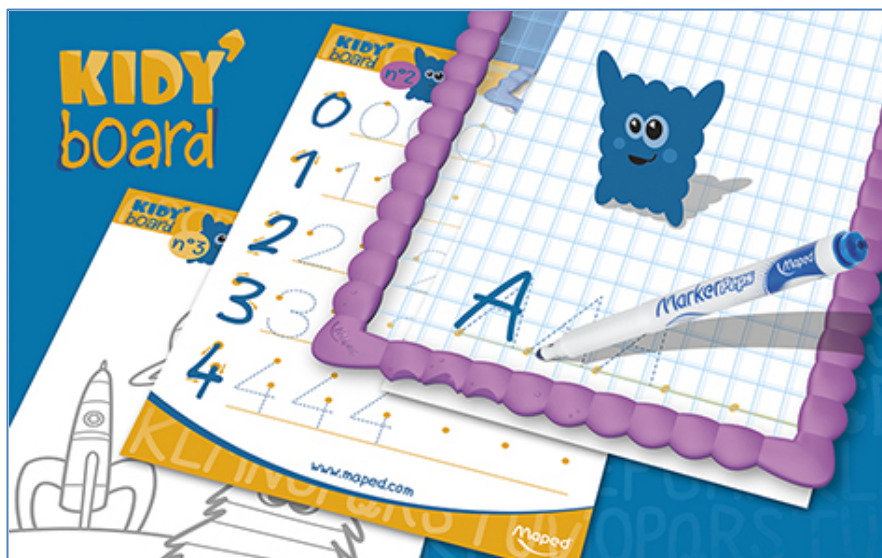

Ardoise Kidy'Board

Vive la transparence pour apprendre à écrire et dessiner !

Dans la gamme des ardoises, Maped innove pour la rentrée scolaire avec la Kidy'Board : la première ardoise transparente pédagogique réutilisable à l'infini. Dès la maternelle, les enfants commenceront de façon ludique leur apprentissage de l'écriture et du dessin avec l'aide de fiches thématiques adaptées à leur âge.

L'ardoise intelligente avec des contenus éducatifs et évolutifs

L'ardoise Kidy'Board est conçue comme un véritable outil pédagogique. Pour inciter les enfants à tracer leurs premières lettres, leurs premiers chiffres, les fiches thématiques sont adaptées aux différents niveaux, aux besoins et aux envies des 3 à 7 ans. Conçues en collaboration avec des professeurs des écoles, ces fiches sont fournies dans le kit ou encore téléchargeables sur le site Maped. Glissées sous l'ardoise transparente, elles encouragent les enfants à facilement mettre en pratique les notions acquises avec leur programme scolaire

L'ardoise ultra pratique pour faire et refaire à l'infini

L'ardoise Kidy'Board est en plastique transparent et effaçable à sec.

Elle bénéficie d'un quadrillage simple pour guider les enfants.

Son cadre rigolo et très agréable au toucher permet de positionner sous l'ardoise les fiches pédagogiques ou tout autre modèle sans risque de bouger. Grâce à un entretien ultra simple, les enfants pourront s'initier en toute liberté au maniement d'un feutre sur la Kidy'Board, à l'école comme à la maison.

2 coloris au choix de cadre pour les enfants

- Mauve
- Bleu

L'ardoise transparente Kidy'Board en bref

- Ardoise 100 % en plastique souple transparent
- Incassable, antichoc
- Ultra propre : effaçable à sec avec une chiffonnette ou nettoyage à l'eau
- Contenus pédagogiques évolutifs et téléchargeables
- Cadre soft, antidérapant
- Pour les 3 à 7 ans